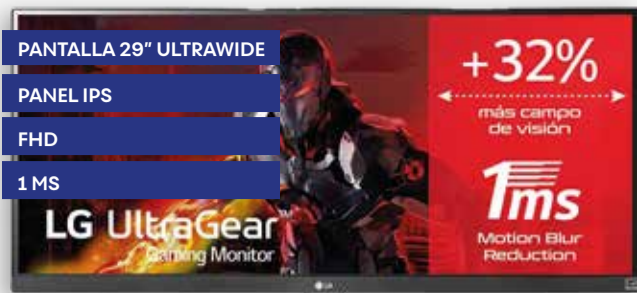

~~299~~
109,2 cm 43" **259€** -13%

~~699~~
549€ -21%

BARRA DE SONIDO LG S80TR
IA Room Calibration Pro.

Sonido inteligente adaptado a tu hogar. La barra de sonido reproduce el sonido adaptándose al espacio con su calibración con AI mejorada. AI Room Calibration Pro selecciona automáticamente la mejor configuración de la barra de sonido para cada estancia.

~~349~~
299€ -14%

BARRA DE SONIDO SAMSUNG HWS700D
Q-Symphony.

Televisor y barra de sonido en perfecta armonía. La tecnología Q-Symphony sincroniza los altavoces del televisor y los de la barra de sonido para conseguir una sinergia perfecta con un audio mejorado por inteligencia artificial que fluye a través de todos los canales.